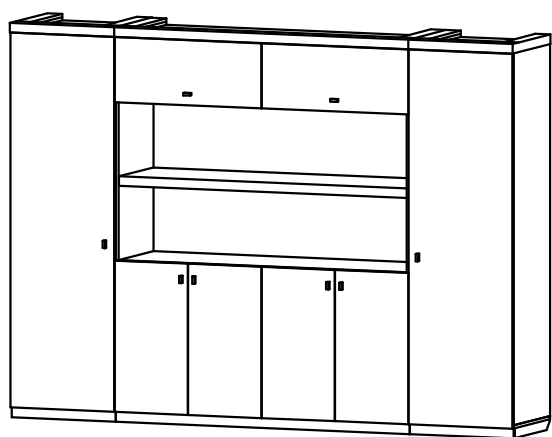

Шкаф TORINO

61	61	44
A 	B  15x13	C  7x50
61	52	8
D  D18	E  8x35	F  4x16
44	100	1
G  D10	H  3,5x16	I 
80	12	4
J  2x20	K 	L 
30	8	4
M 	N 	O 
2	12	16
P 	Q  4x22	R 
2	8	8
S 	T  4x20	U 
10	12	
F  4x16	X 	

Поз.	Наименование	Размеры	Кол.
1	Крышка	1580x498	1
2	Крышка малая правая	564x500	1
3	Крышка малая левая	564x500	1
4	Боковина правая	1864x482	1
5	Боковина левая	1864x482	1
6	Боковина правая	1864x482	1
7	Боковина левая	1864x482	1
8	Боковина правая	1864x478	1
9	Боковина левая	1864x478	1
10	Боковина средняя	728x478	1
11	Боковина средняя	312x477	1
12	Горизонталь верхняя	1547x478	2
13	Горизонталь под штангу	527x464	2
14	Горизонталь средняя	527x464	1
15	Дверь левая	557x1878	1
16	Дверь правая	557x1878	1
17	3Д панель	1547x792	1
18	Усиление	527x150	3
19	Цокольная планка правая	558x50	1
20	Цокольная планка левая	558x50	1
21	Полка	763x460	2
22	Бок цоколя правый	465x50	3
23	Бок цоколя левый	465x50	3
24	Цоколь	1579x50	1
25	Стенка задняя ДВП	758x788	2
26	Стенка задняя ДВП	342x788	2
27	Стенка задняя ДВП	332x536	2
28	Стенка задняя ДВП	1430x536	2
29	Основание правое	560x483	1
30	Основание левое	560x483	1
31	Основание нижнее	1580x479	1
32	Дверь	393x758	1
33	Дверь	393x758	1
34	Дверь	393x758	2
35	Дверь	788x326	1
36	Дверь	788x326	1